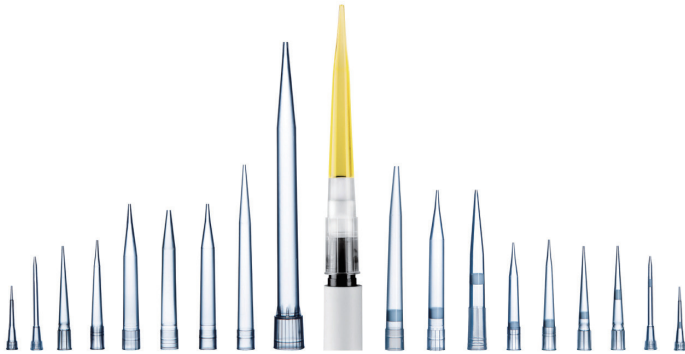

이번 프로모션을 통해 사토리우스의 고품질 팁을 무료로 경험해보세요!

Optifit Tips

- 샘플 손실을 최소화하는 고품질 팁
- 다양한 volume 팁 보유
- 다양한 Brand 피펫 호환 가능
- DNase, RNase, Endotoxin Free

궁금하신 사항은 아래 연락처로 문의 주세요!

Find out more

사토리우스코리아바이오텍(유)
경기도 성남시 분당구 판교역로 220 쉐리드스페이스 8층
E . marketing@sartorius.co.kr T.031.622.5700
www.sartorius.co.kr

명함